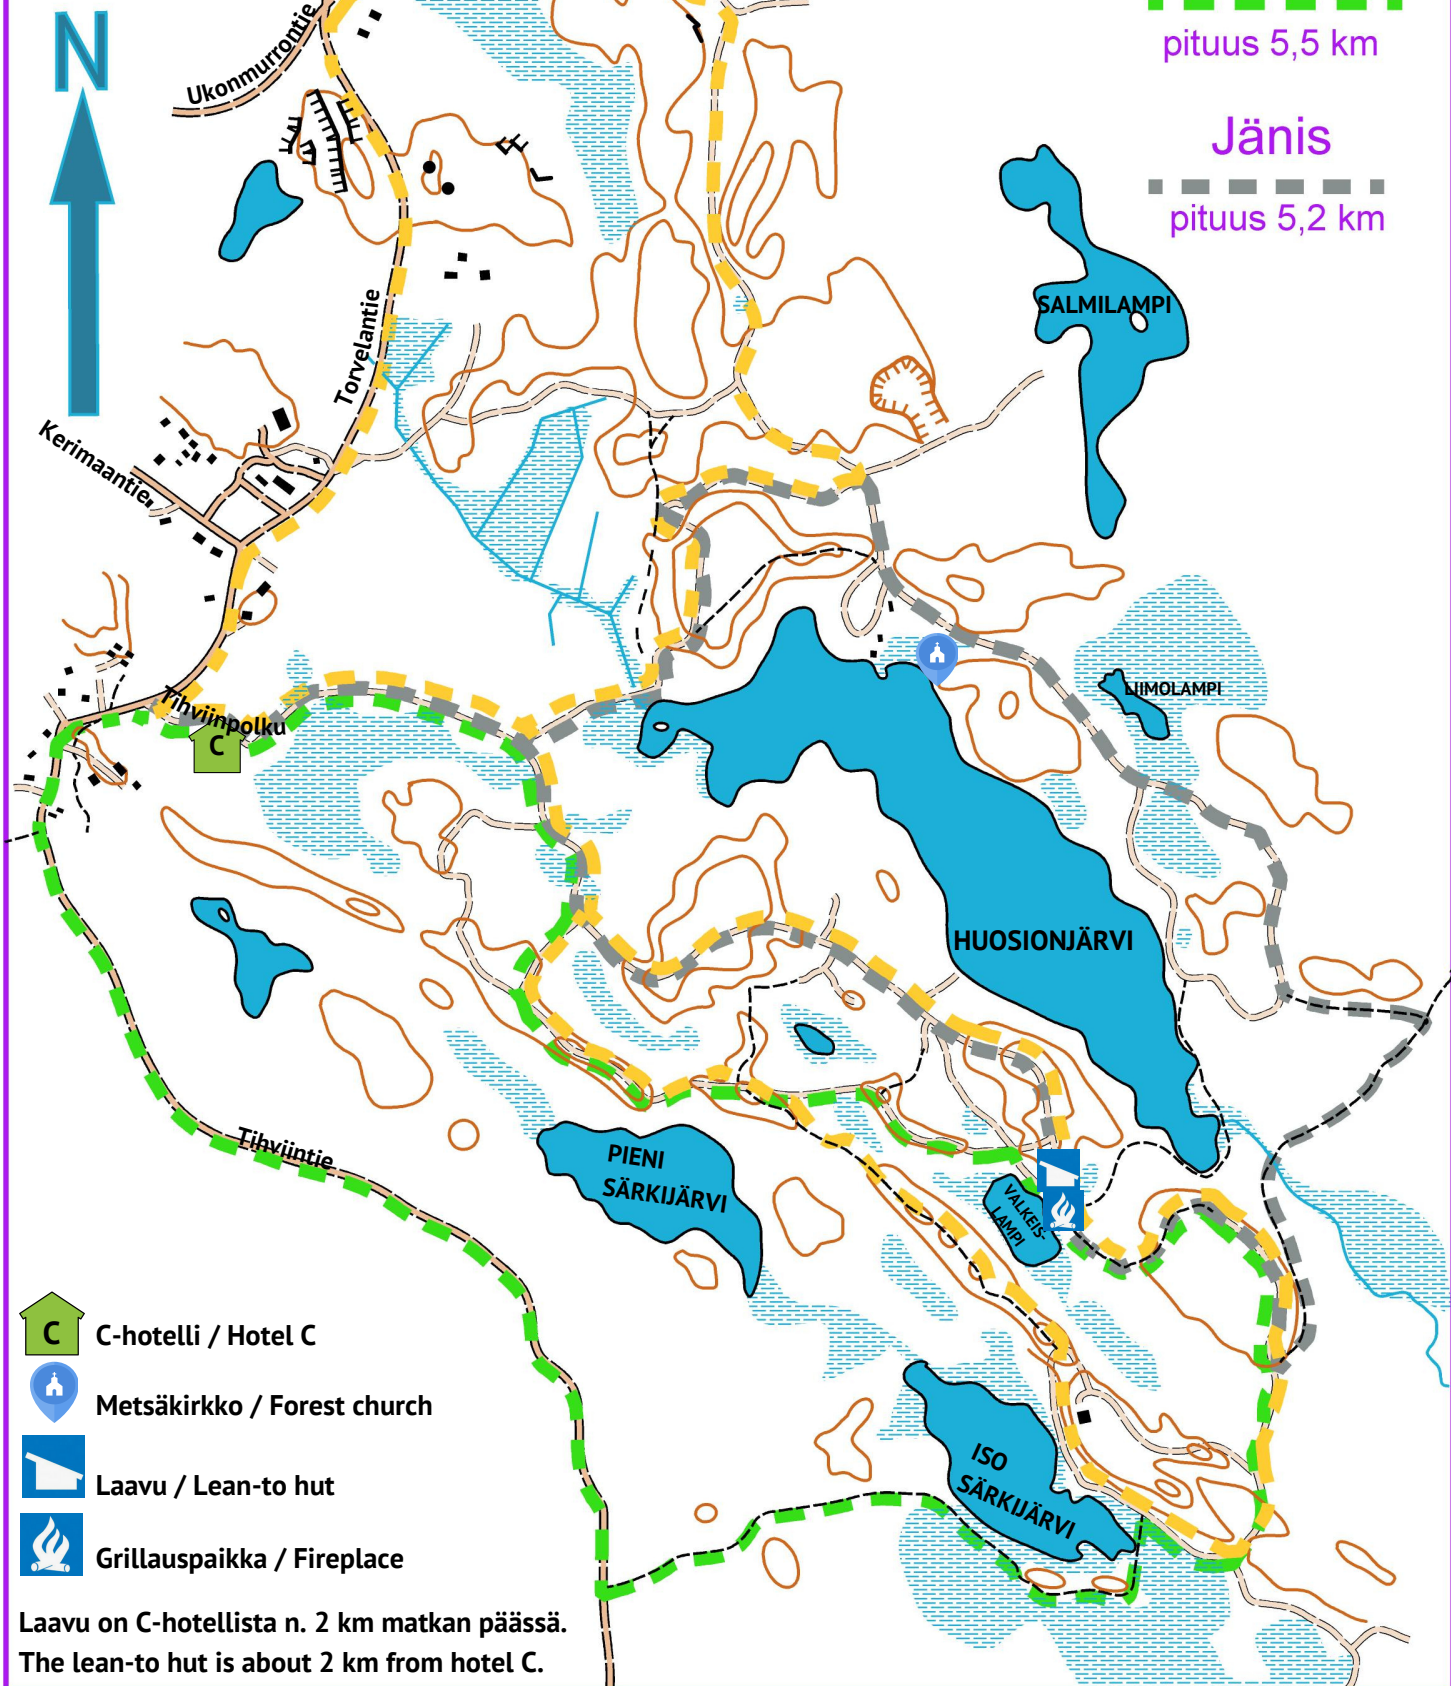

KERIMAA

+358 15 555 0200

Ilves

pituus 9,0 km

Orava

pituus 5,5 km

Jänis

pituus 5,2 km