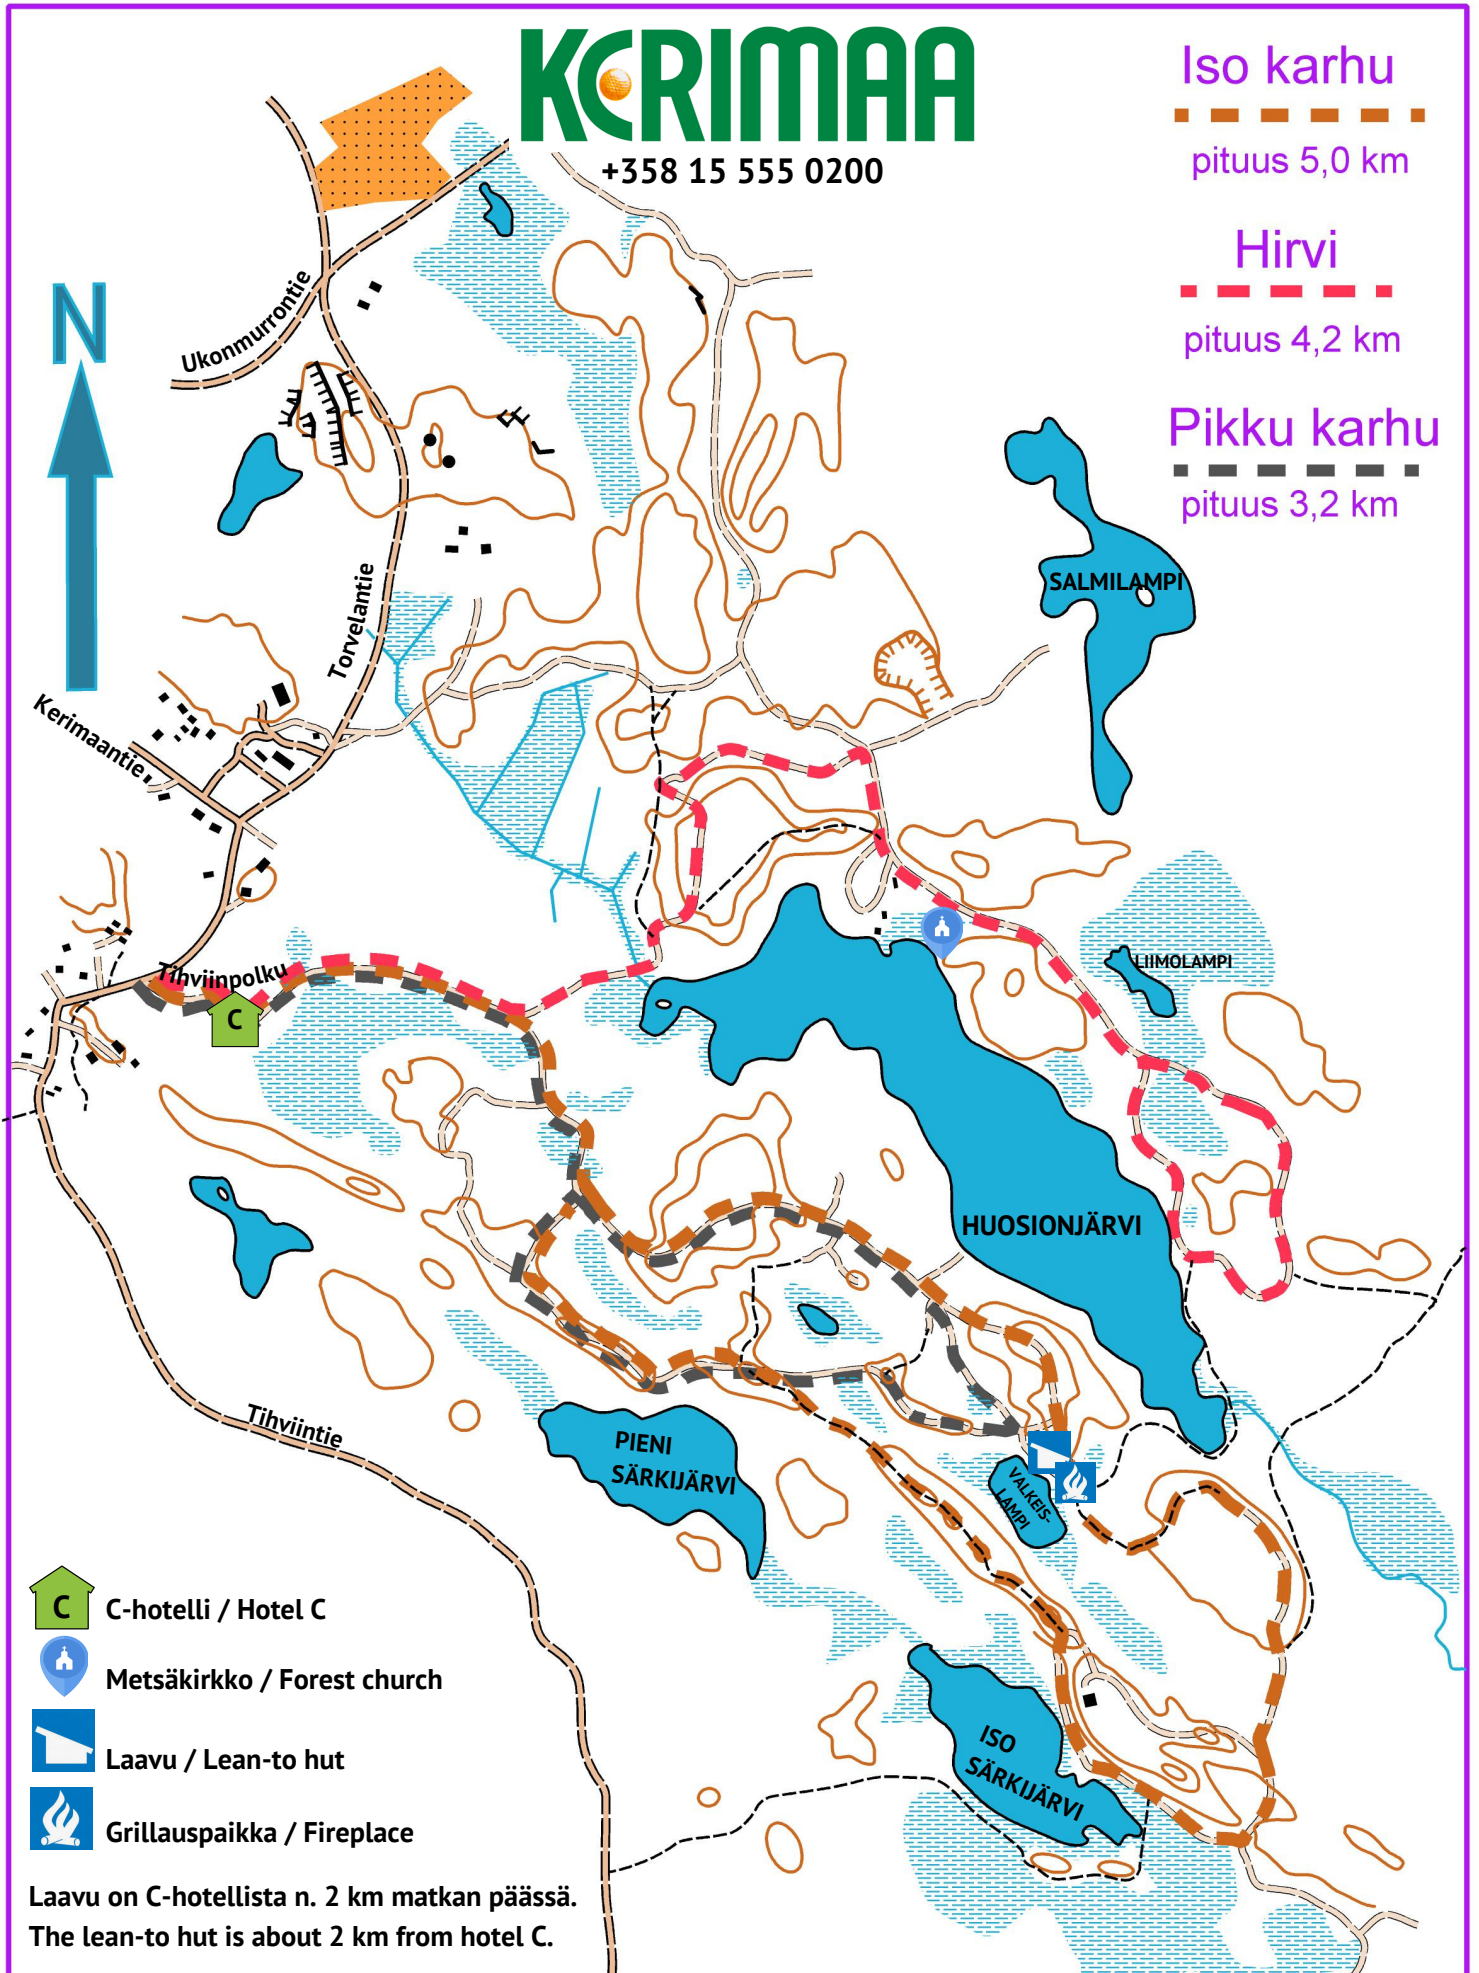

KERIMAA

+358 15 555 0200

Iso karhu

pituus 5,0 km

Hirvi

pituus 4,2 km

Pikku karhu

pituus 3,2 km

 C-hotelli / Hotel C

 Metsäkirkko / Forest church

 Laavu / Lean-to hut

 Grillauspaikka / Fireplace

Laavu on C-hotellista n. 2 km matkan päässä.

The lean-to hut is about 2 km from hotel C.

Lähtiessäsi metsään tarkistathan, että puhelimesi on akkua ja sinulla on juotavaa mukana. Mikäli olet eksynyt soita 112.