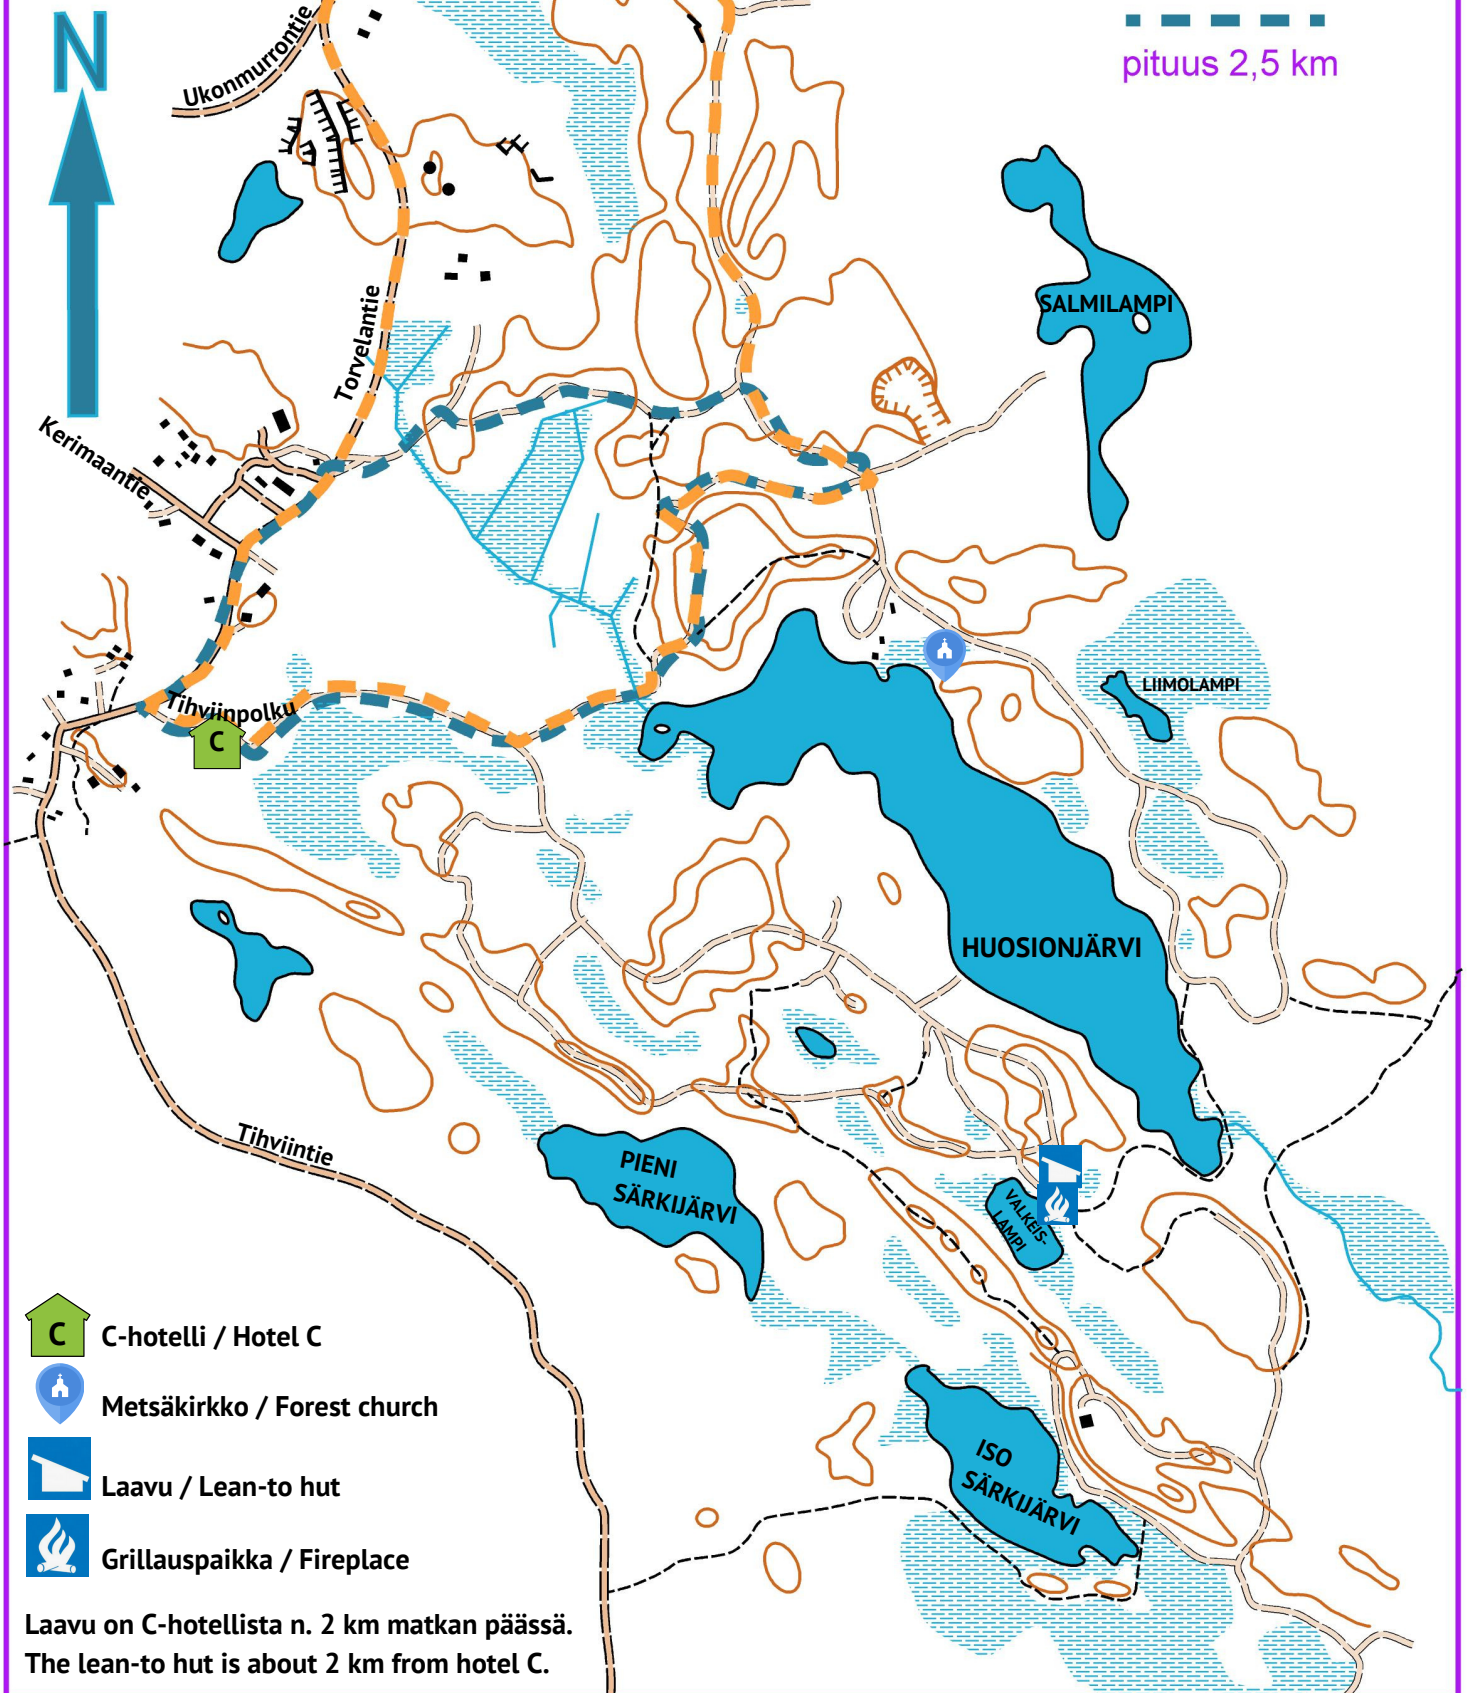

KERIMAA

+358 15 555 0200

Kettu

pituus 4,0 km

Lintu

pituus 2,5 km

 C C-hotelli / Hotel C

 Metsäkirkko / Forest church

 Laavu / Lean-to hut

 Grillauspaikka / Fireplace

Laavu on C-hotellista n. 2 km matkan päässä.
The lean-to hut is about 2 km from hotel C.

Lähtiessäsi metsään tarkistathan, että puhelimesi on akkua ja sinulla on juotavaa mukana. Mikäli olet eksynyt soita 112.